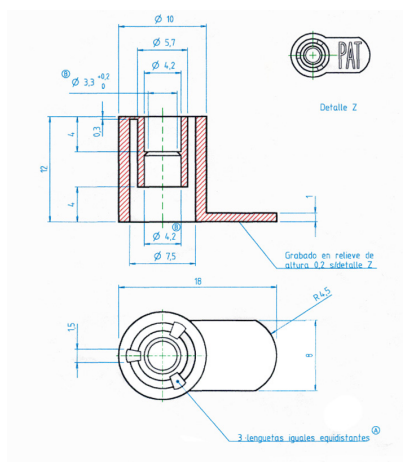

## Precinto de seguridad tipo tapón

### CARACTERÍSTICAS TÉCNICAS

Material: **PE**

Cierre: **Sin inserción metálica**

Resistencia a la tracción: **2 a 10 Kg**

Colores habitual: **rojo**

### DATOS TÉCNICOS

Orificios para tiradores: **Ø 3, 5 y 4**